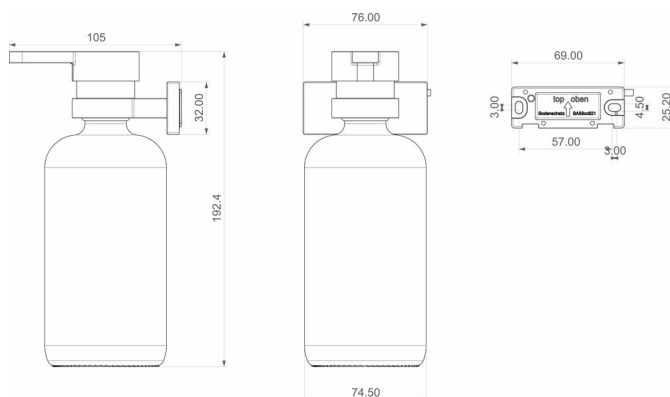

Disegno tecnico

Istruzioni per la cura

Vedi sotto [bodenschatz.ch/it-ch/service/pulizia-cura/](https://www.bodenschatz.ch/it-ch/service/pulizia-cura/)