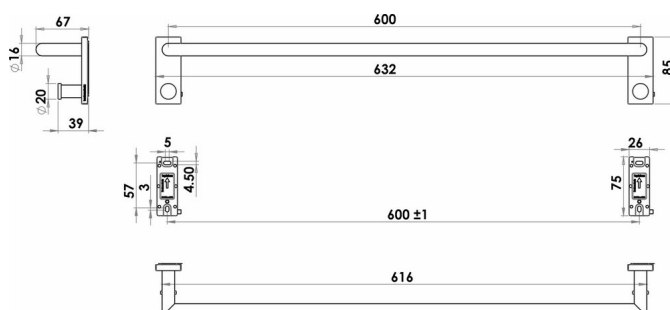

Disegno tecnico

Istruzioni per la cura

Vedi sotto bodenschatz.ch/it-ch/service/pulizia-cura/

Ricambi e accessori

BA40IN840 Set di viti senza testa