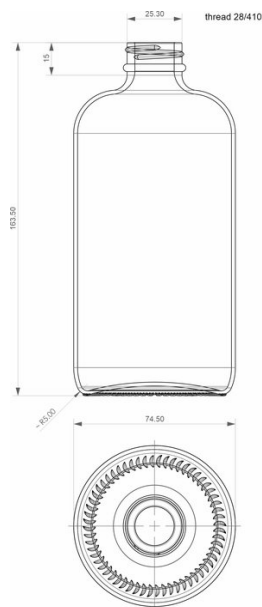

Bottiglia per distributore di sapone con bottiglia, BA59XX804

Serie	
Tipo	Assortimento universale
Contenuto l	0.47
Colore	vetro marrone
Sanitas-Troesch N.	4923 102.000.000
Team N.	051379.000.000

Descrizione del prodotto

Bottiglia di vetro, filetto 28/410, per distributore di sapone con bottiglia, SIGNA

Immagine del prodotto

Disegno tecnico

Istruzioni per la cura

Vedi sotto [bodenschatz.ch/it-ch/service/pulizia-cura/](https://www.bodenschatz.ch/it-ch/service/pulizia-cura/)