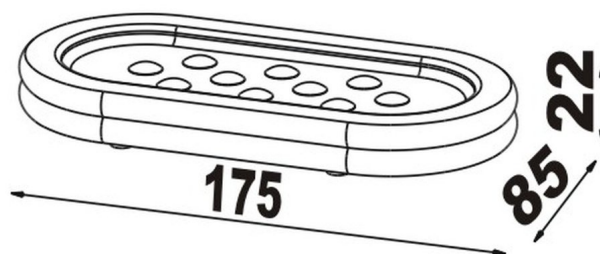

§§ RIVA Seifenhalter Tischmodell Mattglas , BA38VC224

| | |
|--------------------|---------------------------------------|
| Serie | Riva |
| Tipo | Portasapone et distributore di sapone |
| Materiale | cromato |
| Colore | vetro opaco |
| Richner-Nr. | 1615708 |
| Sanitas-Troesch N. | 4133 243 501 |
| Team N. | 512634 000 |

Descrizione del prodotto

RIVA Portasapone da posare con bacinella opaco

Immagine del prodotto

Disegno tecnico

Istruzioni per la cura

Vedi sotto [bodenschatz.ch/it-ch/service/pulizia-cura/](https://www.bodenschatz.ch/it-ch/service/pulizia-cura/)