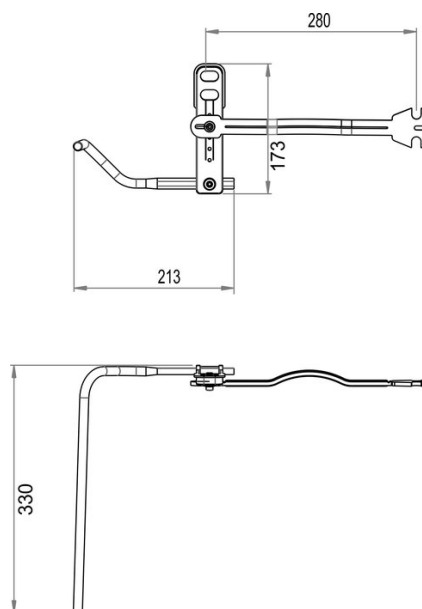

## Porta asciugamani sinistra per Pro 55 e S , BA40VC483

Serie	Assortimento universale
Tipo	Portasciugamani e anelli asciugamano
Materiale	cromato
Esecuzione	sinistra
Richner-Nr.	01752528
Sanitas-Troesch N.	4533 172.501.000
Team N.	563025.501.000

### Descrizione del prodotto

BODENSCHATZ Porta asciugamani sinistra per lavandino Pro 55, Pro S Larghezza 21 cm, 32 cm archetto Universal, con stabilizzatore

### Disegno tecnico