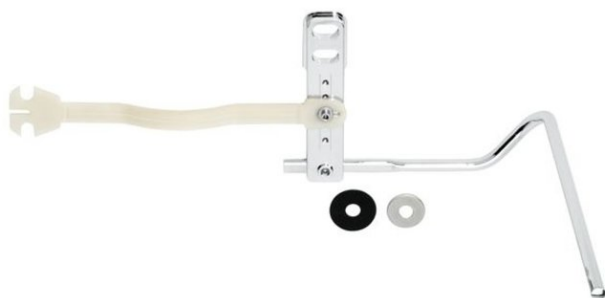

## Porta asciugamani destra p.lavandino Pro 60, 65, S, BA40VC486

Serie	Assortimento universale
Tipo	Portasciugamani e anelli asciugamano
Materiale	cromato
Esecuzione	destra
Richner-Nr.	01752532
Sanitas-Troesch N.	4533 174.501.000
Team N.	563029.501.000

### Descrizione del prodotto

BODENSCHATZ Porta asciugamani destra per lavandino Pro 60/65, Talux 61, Pro S larghezza 24 cm, sporgenza 37 cm, archetto come Universal, con stabilizzatore

### Immagine del prodotto

## Ricambi e accessori

---

BA40XX052	Rondella metallica per Porta asciugamani LAUFEN
BA40XX053	Rondella di plastica per Porta asciugamani V&B
BA40XX055	Rosetta di chiusura per portasalv. LAUFEN + V&B
BA40XX495	Collegamento per porta asciugamani Pro