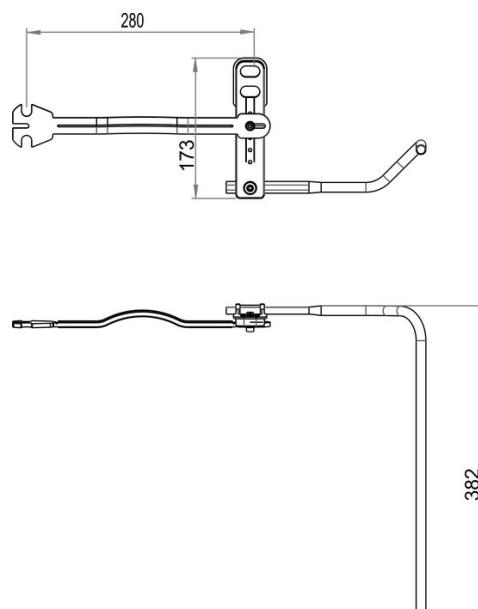

## Porta asciugamani destra p.lavandino Pro 60, 65, S, BA40VC486

Serie	Assortimento universale
Tipo	Portasciugamani e anelli asciugamano
Materiale	cromato
Esecuzione	destra
Richner-Nr.	01752532
Sanitas-Troesch N.	4533 174.501.000
Team N.	563029.501.000

### Descrizione del prodotto

BODENSCHATZ Porta asciugamani destra per lavandino Pro 60/65, Talux 61, Pro S larghezza 24 cm, sporgenza 37 cm, archetto come Universal, con stabilizzatore

### Disegno tecnico