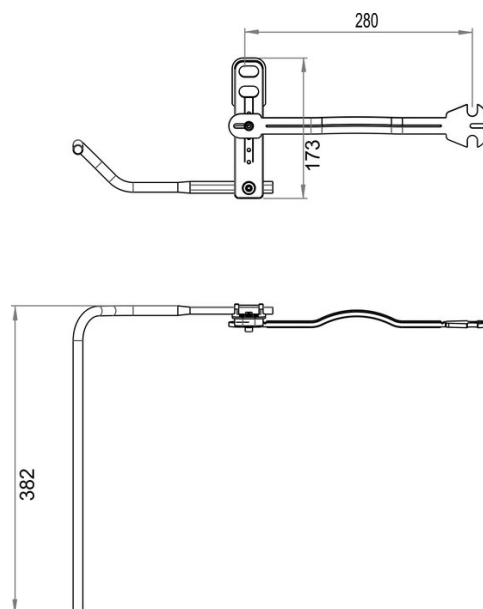

## Porta asciugamani sini. p.lavandino Pro 60, 65, S, BA40VC487

Serie	Assortimento universale
Tipo	Portasciugamani e anelli asciugamano
Materiale	cromato
Esecuzione	sinistra
Richner-Nr.	01752531
Sanitas-Troesch N.	4533 175.501.000
Team N.	563028.501.000

### Descrizione del prodotto

BODENSCHATZ Porta asciugamani sinistra per lavandino Pro 60/65, Talux 61, Pro S larghezza 24 cm, sporgenza 37 cm, archetto come Universal, con stabilizzatore

### Disegno tecnico