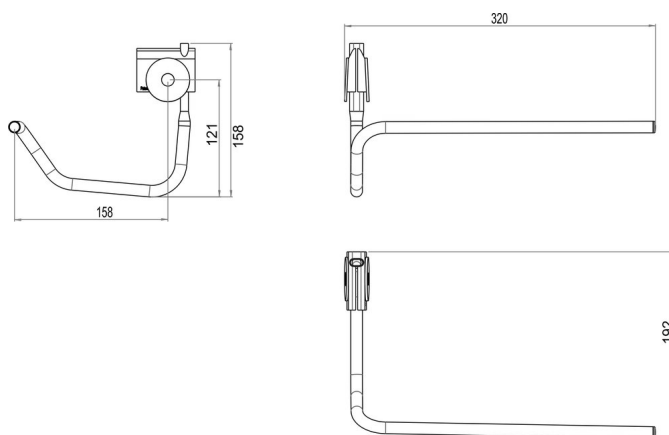

Disegno tecnico

Istruzioni per la cura

Vedi sotto [bodenschatz.ch/it-ch/service/pulizia-cura/](https://www.bodenschatz.ch/it-ch/service/pulizia-cura/)