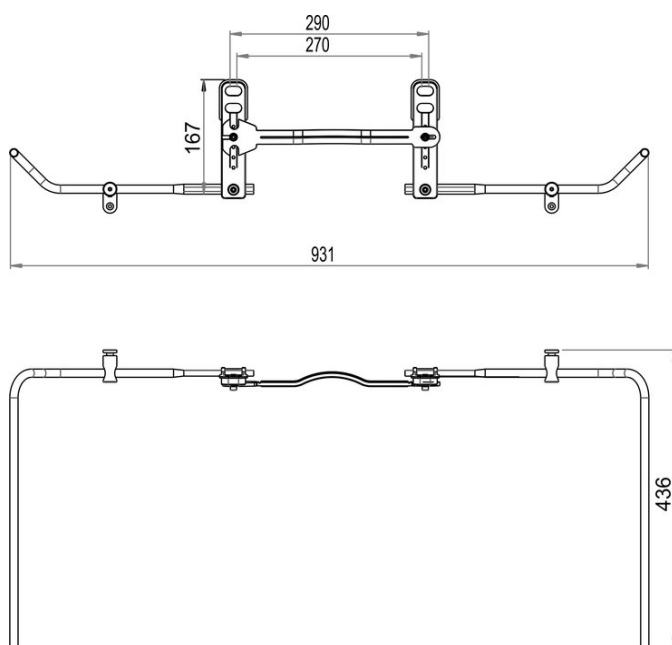

Disegno tecnico

Istruzioni per la cura

Vedi sotto [bodenschatz.ch/it-ch/service/pulizia-cura/](https://www.bodenschatz.ch/it-ch/service/pulizia-cura/)