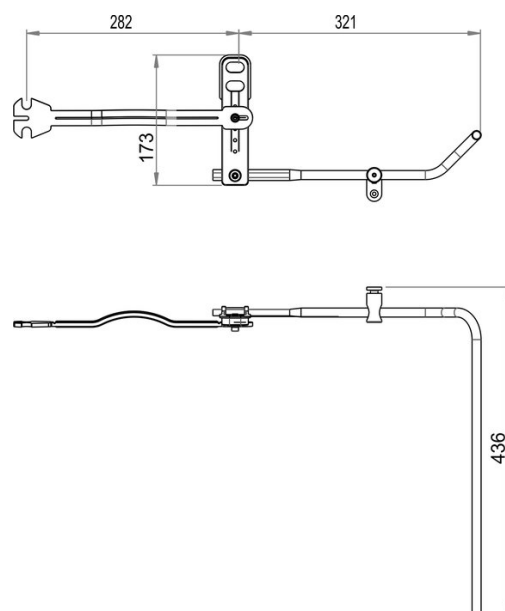

## Porta asciugam. sini. p.lavandino Pro 85,Talux 81, BA40VC493

Serie	Assortimento universale
Tipo	Portasciugamani e anelli asciugamano
Materiale	cromato
Esecuzione	sinistra
Richner-Nr.	01752534
Sanitas-Troesch N.	4533 178.501.000
Team N.	563031.501.000

### Descrizione del prodotto

BODENSCHATZ Porta asciugamani sinistra per lavandino Pro 85, Talux 81 MODERNA plus 80 cm larghezza 35 mm, sporgenza 40 cm, archetto come Universal, con stabilizzatore

### Disegno tecnico