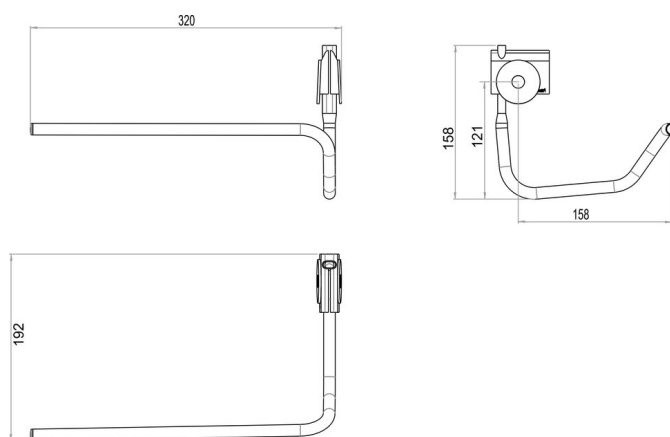

Disegno tecnico

Istruzioni per la cura

Vedi sotto [bodenschatz.ch/it-ch/service/pulizia-cura/](https://www.bodenschatz.ch/it-ch/service/pulizia-cura/)