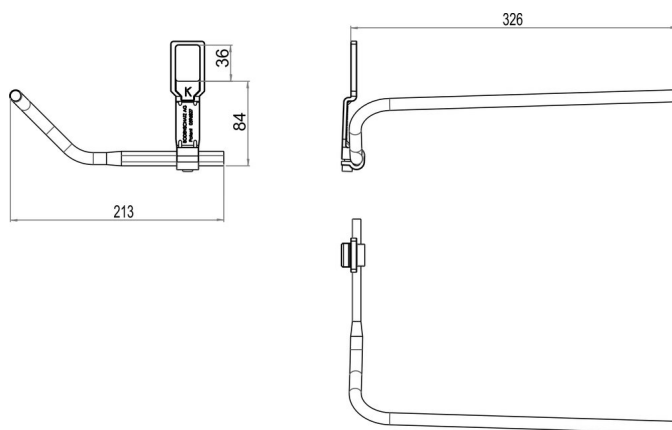

Disegno tecnico

Istruzioni per la cura

Vedi sotto [bodenschatz.ch/it-ch/service/pulizia-cura/](https://www.bodenschatz.ch/it-ch/service/pulizia-cura/)