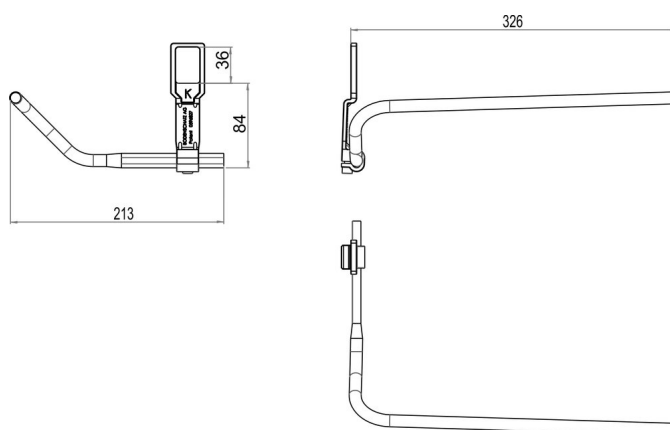

Disegno tecnico

Istruzioni per la cura

Vedi sotto [bodenschatz.ch/it-ch/service/pulizia-cura/](https://www.bodenschatz.ch/it-ch/service/pulizia-cura/)