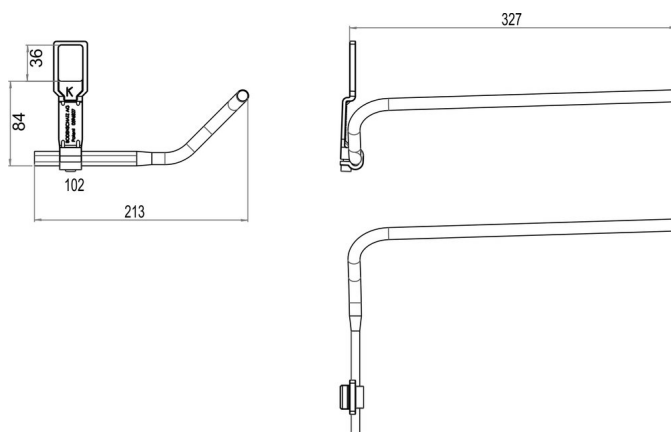

Disegno tecnico

Istruzioni per la cura

Vedi sotto [bodenschatz.ch/it-ch/service/pulizia-cura/](https://www.bodenschatz.ch/it-ch/service/pulizia-cura/)