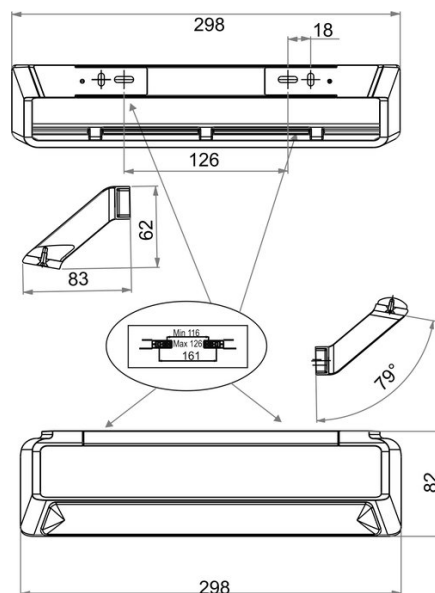

## Appoggiapiedi con corrimano, BA56VC162

Serie	Lindo
Tipo	Manglione d'appoggio et corrimano
Richner-Nr.	01807151
Sanitas-Troesch N.	4133 792.501.000
Team N.	511621.501.000

## Descrizione del prodotto

LINDO Appoggiapiedi con maniglia

## Disegno tecnico