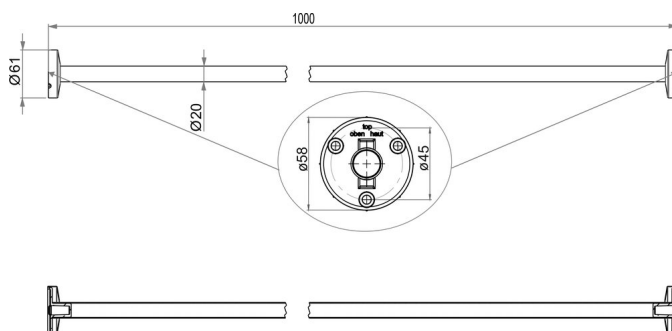

Asta da doccia, accorciabile modello I, BA90VC003

Serie	Aste da doccia e guide di tenda doccia
Tipo	Guida di tenda doccia et asta da doccia
Materiale	cromato
Lunghezza cm	100
Richner-Nr.	4454717
Sanitas-Troesch N.	1712 313.501.000
Team N.	171303.501.000

Descrizione del prodotto

BODENSCHATZ Asta da doccia, 100 cm accorciabile D 2 cm, fissaggio nascosto, ottone cromato

Immagine del prodotto

Disegno tecnico

Istruzioni per la cura

Vedi sotto [bodenschatz.ch/it-ch/service/pulizia-cura/](https://www.bodenschatz.ch/it-ch/service/pulizia-cura/)

Ricambi e accessori

BA40IN840	Set di viti senza testa
BA81XX904	Set svasata piana per montaggio a forare
BA90VC035	Set di fissaggio parete, per asta da doccia
BA90VC036	Supporto al plafone, per asta da doccia
BA90VC037	Supporto al plafone per asta da doccia
BA90WS053	Anello per asta da doccia