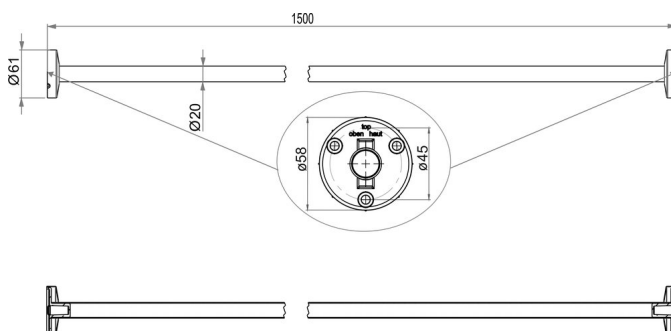

Asta da doccia, accorciabile modello I, BA90VC005

| | |
|--------------------|---|
| Serie | Aste da doccia e guide di tenda doccia |
| Tipo | Guida di tenda doccia et asta da doccia |
| Materiale | cromato |
| Lunghezza cm | 150 |
| Richner-Nr. | 4454719 |
| Sanitas-Troesch N. | 1712 315.501.000 |
| Team N. | 171305.501.000 |

Descrizione del prodotto

BODENSCHATZ Asta da doccia, 150 cm accorciabile D 2 cm, fissaggio nascosto, ottone cromato

Immagine del prodotto

Disegno tecnico

Istruzioni per la cura

Vedi sotto [bodenschatz.ch/it-ch/service/pulizia-cura/](https://www.bodenschatz.ch/it-ch/service/pulizia-cura/)

Ricambi e accessori

| | |
|-----------|---|
| BA40IN840 | Set di viti senza testa |
| BA81XX904 | Set svasata piana per montaggio a forare |
| BA90VC035 | Set di fissaggio parete, per asta da doccia |
| BA90VC036 | Supporto al plafone, per asta da doccia |
| BA90VC037 | Supporto al plafone per asta da doccia |
| BA90WS053 | Anello per asta da doccia |