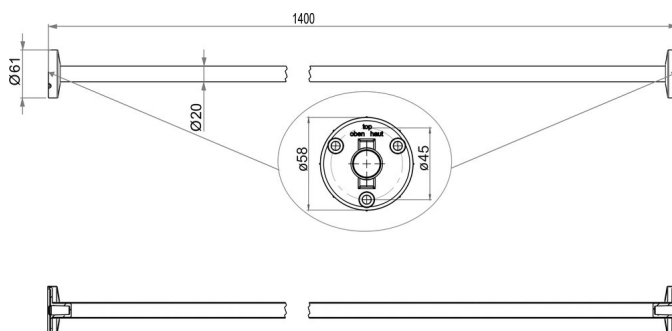

Asta da doccia, accorciabile modello I, BA90VC004

Serie	Aste da doccia e guide di tenda doccia
Tipo	Guida di tenda doccia et asta da doccia
Materiale	cromato
Lunghezza cm	140
Richner-Nr.	4454718
Sanitas-Troesch N.	1712 314.501.000
Team N.	171304.501.000

Descrizione del prodotto

BODENSCHATZ Asta da doccia, 140 cm accorciabile D 2 cm, fissaggio nascosto, ottone cromato

Immagine del prodotto

Disegno tecnico

Istruzioni per la cura

Vedi sotto [bodenschatz.ch/it-ch/service/pulizia-cura/](https://www.bodenschatz.ch/it-ch/service/pulizia-cura/)

Ricambi e accessori

BA40IN840	Set di viti senza testa
BA81XX904	Set svasata piana per montaggio a forare
BA90VC035	Set di fissaggio parete, per asta da doccia
BA90VC036	Supporto al plafone, per asta da doccia
BA90VC037	Supporto al plafone per asta da doccia
BA90WS053	Anello per asta da doccia