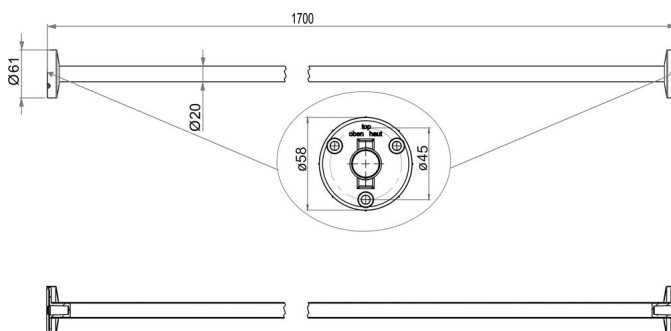

## Asta da doccia, accorciabile modello I, BA90VC007

Serie	Aste da doccia e guide di tenda doccia
Tipo	Guida di tenda doccia et asta da doccia
Materiale	cromato
Lunghezza cm	170
Richner-Nr.	4454721
Sanitas-Troesch N.	1712 317.501.000
Team N.	171307.501.000

## Descrizione del prodotto

BODENSCHATZ Asta da doccia, 170 cm accorciabile D 2 cm, fissaggio nascosto, ottone cromato

## Disegno tecnico