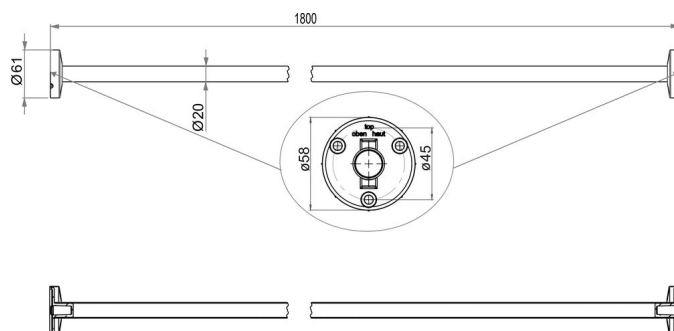

Asta da doccia, accorciabile modello I, BA90VC008

Serie	Aste da doccia e guide di tenda doccia
Tipo	Guida di tenda doccia et asta da doccia
Materiale	cromato
Lunghezza cm	180
Richner-Nr.	4454722
Sanitas-Troesch N.	1712 318.501.000
Team N.	171308.501.000

Descrizione del prodotto

BODENSCHATZ Asta da doccia, 180 cm accorciabile D 2 cm, fissaggio nascosto, ottone cromato

Immagine del prodotto

Disegno tecnico

Istruzioni per la cura

Vedi sotto [bodenschatz.ch/it-ch/service/pulizia-cura/](https://www.bodenschatz.ch/it-ch/service/pulizia-cura/)

Ricambi e accessori

BA40IN840	Set di viti senza testa
BA81XX904	Set svasata piana per montaggio a forare
BA90VC035	Set di fissaggio parete, per asta da doccia
BA90VC036	Supporto al plafone, per asta da doccia
BA90VC037	Supporto al plafone per asta da doccia
BA90WS053	Anello per asta da doccia