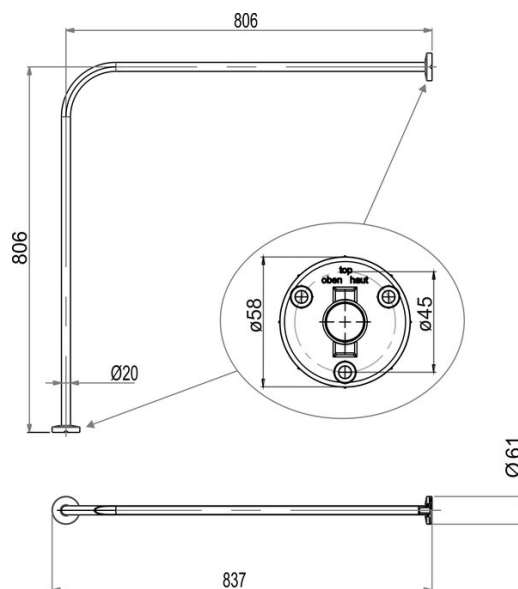

Asta da doccia, accorciabile modello L, BA90VC011

Serie	Aste da doccia e guide di tenda doccia
Tipo	Guida di tenda doccia et asta da doccia
Materiale	cromato
Lunghezza cm	80 x 80
Richner-Nr.	4454723
Sanitas-Troesch N.	1714 311.501.000
Team N.	171311.501.000

Descrizione del prodotto

BODENSCHATZ Asta da doccia modello L, 80 x 80 cm D 2 cm, fissaggio nascosto, ottone cromato

Immagine del prodotto

Disegno tecnico

Istruzioni per la cura

Vedi sotto [bodenschatz.ch/it-ch/service/pulizia-cura/](https://www.bodenschatz.ch/it-ch/service/pulizia-cura/)

Ricambi e accessori

BA40IN840	Set di viti senza testa
BA81XX904	Set svasata piana per montaggio a forare
BA90VC035	Set di fissaggio parete, per asta da doccia
BA90VC036	Supporto al plafone, per asta da doccia
BA90VC037	Supporto al plafone per asta da doccia
BA90WS053	Anello per asta da doccia