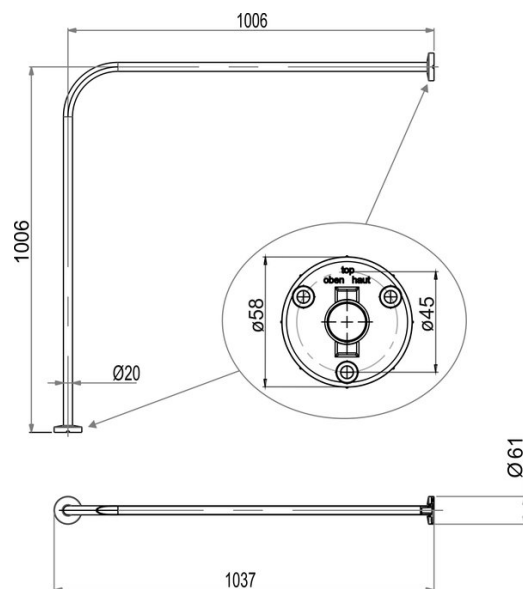

Asta da doccia, accorciabile modello L, BA90VC013

Serie	Aste da doccia e guide di tenda doccia
Tipo	Guida di tenda doccia et asta da doccia
Materiale	cromato
Lunghezza cm	100 x 100
Richner-Nr.	4454725
Sanitas-Troesch N.	1714 313.501.000
Team N.	171313.501.000

Descrizione del prodotto

BODENSCHATZ Asta da doccia modello L, 100 x100 cm D 2 cm, fissaggio nascosto, ottone cromato Supporto a soffitto consigliato

Immagine del prodotto

Disegno tecnico

Istruzioni per la cura

Vedi sotto [bodenschatz.ch/it-ch/service/pulizia-cura/](https://www.bodenschatz.ch/it-ch/service/pulizia-cura/)

Ricambi e accessori

BA40IN840	Set di viti senza testa
BA81XX904	Set svasata piana per montaggio a forare
BA90VC035	Set di fissaggio parete, per asta da doccia
BA90VC036	Supporto al plafone, per asta da doccia
BA90VC037	Supporto al plafone per asta da doccia
BA90WS053	Anello per asta da doccia