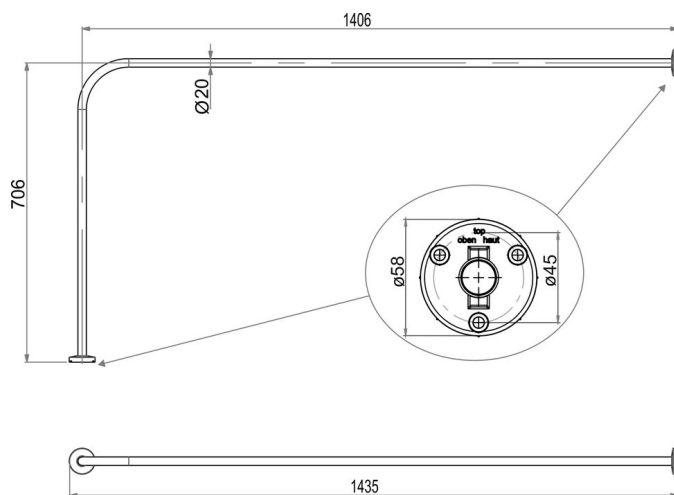

## Asta da doccia, accorciabile modello L, BA90VC014

Serie	Aste da doccia e guide di tenda doccia
Tipo	Guida di tenda doccia et asta da doccia
Materiale	cromato
Lunghezza cm	140 x 70
Richner-Nr.	4454726
Sanitas-Troesch N.	1714 314.501.000
Team N.	171314.501.000

### Descrizione del prodotto

BODENSCHATZ Asta da doccia modello L, 140 x 70 cm D 2 cm, fissaggio nascosto, ottone cromato Supporto a soffitto consigliato

### Disegno tecnico