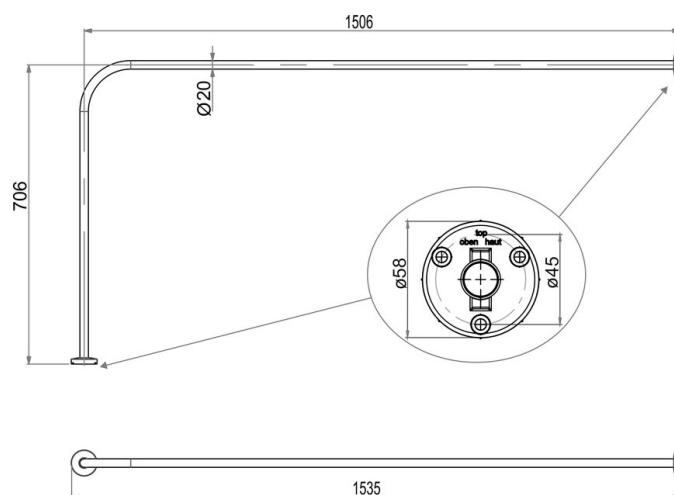

## Asta da doccia, accorciabile modello L, BA90VC015

|                    |   |
|--------------------|---|
| Serie              | Aste da doccia e guide di tenda doccia  |
| Tipo               | Guida di tenda doccia et asta da doccia |
| Materiale          | cromato                                 |
| Lunghezza cm       | 150 x 70                                |
| Richner-Nr.        | 4454727                                 |
| Sanitas-Troesch N. | 1714 315.501.000                        |
| Team N.            | 171315.501.000                          |

### Descrizione del prodotto

BODENSCHATZ Asta da doccia modello L, 150 x 70 cm D 2 cm, fissaggio nascosto, ottone cromato Supporto a soffitto consigliato

### Disegno tecnico