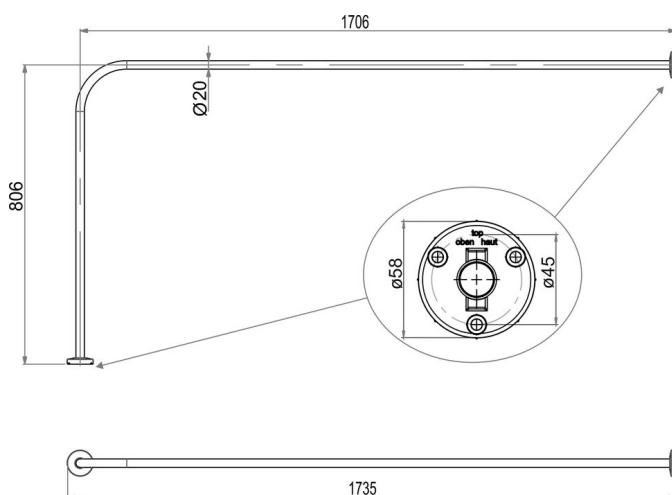

Asta da doccia, accorciabile modello L, BA90VC018

Serie	Aste da doccia e guide di tenda doccia
Tipo	Guida di tenda doccia et asta da doccia
Materiale	cromato
Lunghezza cm	170 x 80
Richner-Nr.	4454729
Sanitas-Troesch N.	1714 317.501.000
Team N.	171317.501.000

Descrizione del prodotto

BODENSCHATZ Asta da doccia modello L, 170 x 80 cm D 2 cm, fissaggio nascosto, ottone cromato Supporto a soffitto consigliato

Immagine del prodotto

Disegno tecnico

Istruzioni per la cura