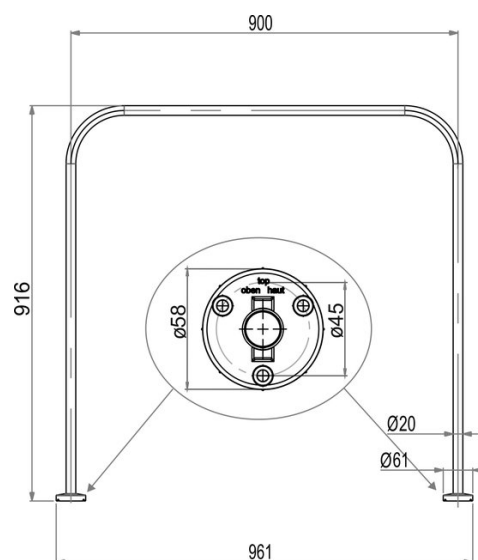

## Asta da doccia, modello U, BA90VC022

Serie	Aste da doccia e guide di tenda doccia
Tipo	Guida di tenda doccia et asta da doccia
Materiale	cromato
Lunghezza cm	90 x 90 x 90
Richner-Nr.	4454731
Sanitas-Troesch N.	1715 312.501.000
Team N.	171322.501.000

## Descrizione del prodotto

BODENSCHATZ Asta da doccia modello U, 90 x 90 x 90 cm D 2 cm, fissaggio nascosto ottone cromato Supporto a soffitto consigliato

## Immagine del prodotto

## Disegno tecnico