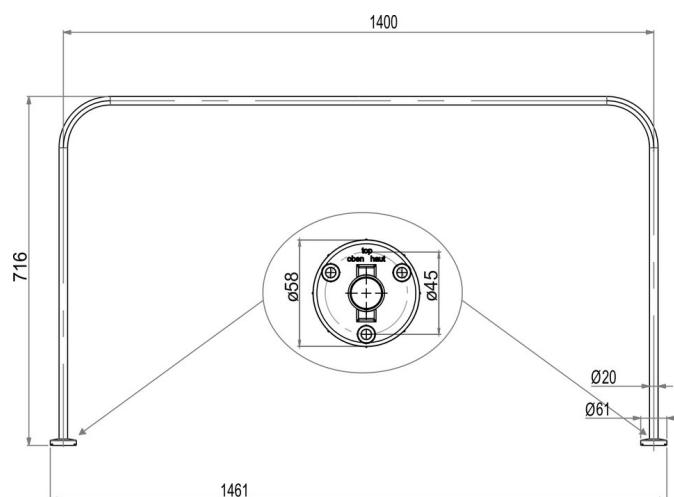

Asta da doccia, modello U, BA90VC024

Serie	Aste da doccia e guide di tenda doccia
Tipo	Guida di tenda doccia et asta da doccia
Materiale	cromato
Lunghezza cm	70 x 140 x 70
Richner-Nr.	4454732
Sanitas-Troesch N.	1715 314.501.000
Team N.	171324.501.000

Descrizione del prodotto

BODENSCHATZ Asta da doccia modello U, 70 x 140 x 70 cm D 2 cm, fissaggio nascosto, ottone cromato Supporto a soffitto consigliato

Immagine del prodotto

Disegno tecnico

Istruzioni per la cura