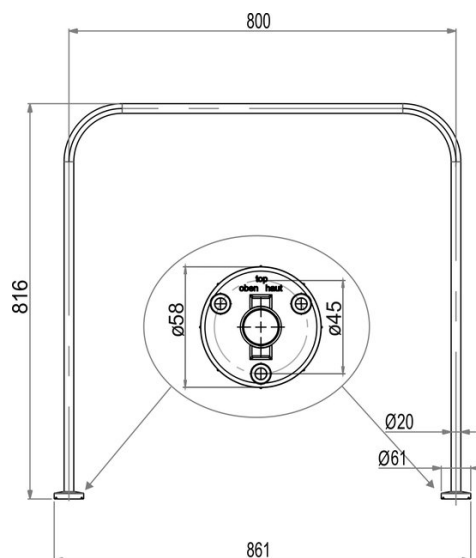

Asta da doccia, modello U, BA90VC021

Serie	Aste da doccia e guide di tenda doccia
Tipo	Guida di tenda doccia et asta da doccia
Materiale	cromato
Lunghezza cm	80 x 80 x 80
Richner-Nr.	4454730
Sanitas-Troesch N.	1715 311.501.000
Team N.	171321.501.000

Descrizione del prodotto

BODENSCHATZ Asta da doccia modello U, 80 x 80 x 80 cm D 2 cm, fissaggio nascosto, ottone cromato Supporto a soffitto consigliato

Immagine del prodotto

Disegno tecnico

Istruzioni per la cura