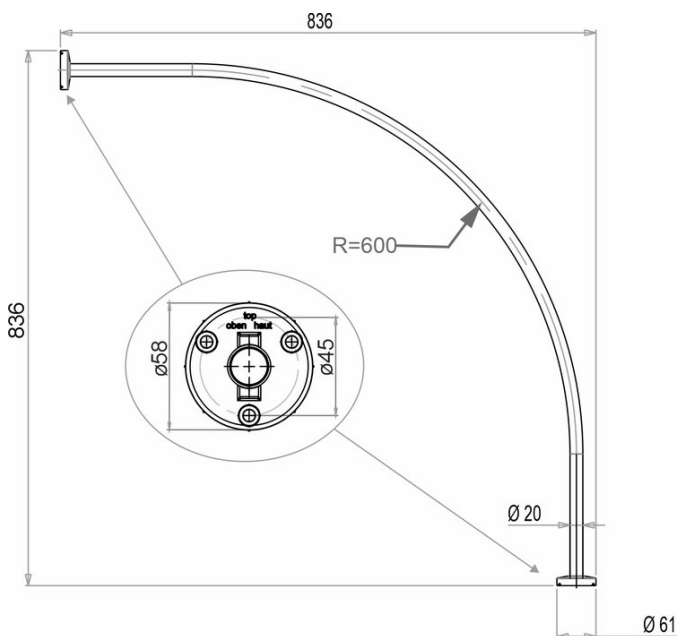

## Asta da doccia, quarto di cerchio, , BA90VC031

Serie	Aste da doccia e guide di tenda doccia
Tipo	Guida di tenda doccia et asta da doccia
Materiale	cromato
Lunghezza cm	80 x 80
Richner-Nr.	4454734
Sanitas-Troesch N.	1716 311.501.000
Team N.	171331.501.000

### Descrizione del prodotto

BODENSCHATZ Asta da doccia, quarto di cerchio, 80 x 80 cm accorciabile, D 2 cm, fissaggio nascosto, ottone cromato

### Immagine del prodotto

### Disegno tecnico