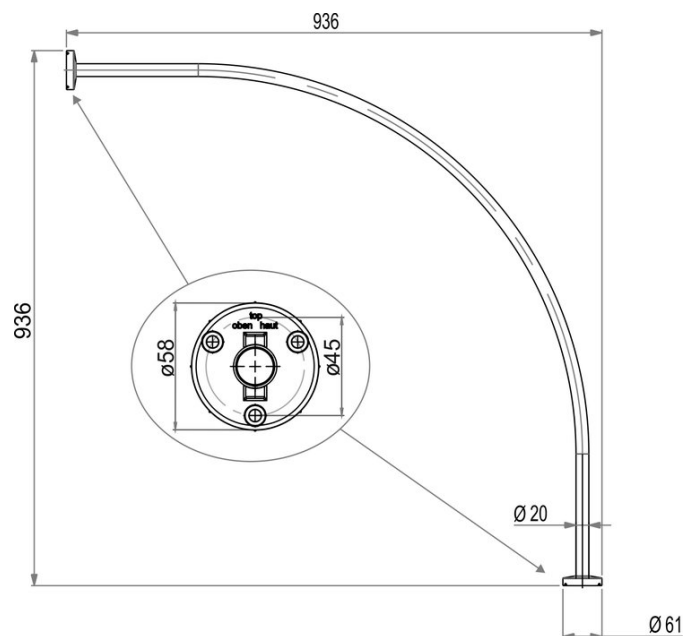

## Asta da doccia, quarto di cerchio, , BA90VC032

Serie	Aste da doccia e guide di tenda doccia
Tipo	Guida di tenda doccia et asta da doccia
Materiale	cromato
Lunghezza cm	90 x 90
Richner-Nr.	4454735
Sanitas-Troesch N.	1716 312.501.000
Team N.	171332.501.000

### Descrizione del prodotto

BODENSCHATZ Asta da doccia, quarto di cerchio, 90 x 90 cm accorciabile, D 2 cm, fissaggio nascosto, ottone cromato Supporto a soffitto consigliato

### Immagine del prodotto

### Disegno tecnico