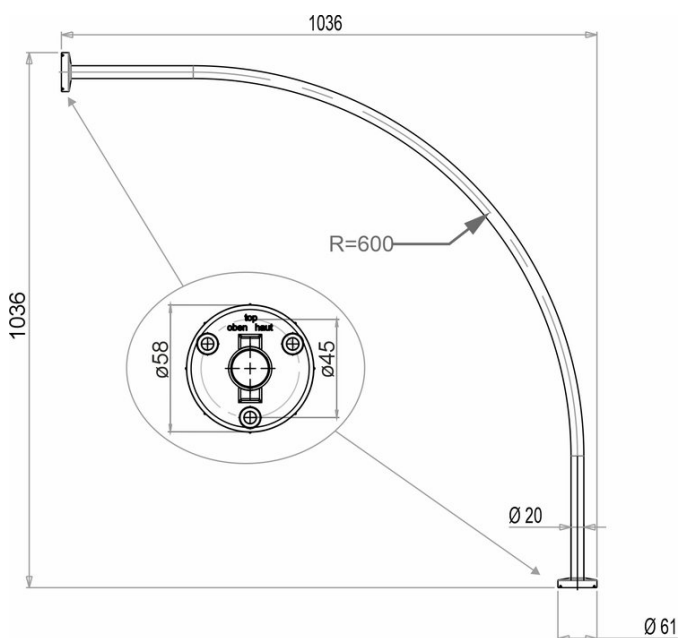

Asta da doccia, quarto di cerchio, , BA90VC033

Serie	Aste da doccia e guide di tenda doccia
Tipo	Guida di tenda doccia et asta da doccia
Materiale	cromato
Lunghezza cm	100 x 100
Richner-Nr.	4454736
Sanitas-Troesch N.	1716 313.501.000
Team N.	171333.501.000

Descrizione del prodotto

BODENSCHATZ Asta da doccia, quarto di cerchio, 100 x 100 cm accorciabile, D 2 cm, fissaggio nascosto, ottone cromato Supporto a soffitto consigliato

Immagine del prodotto

Disegno tecnico