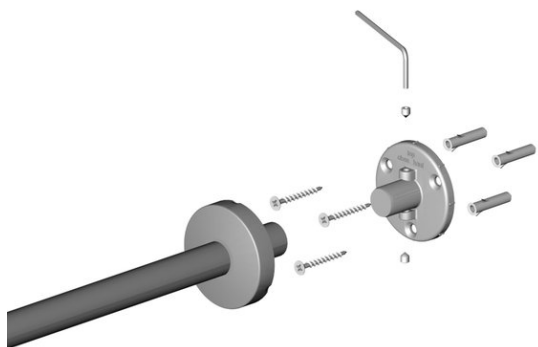

Set di fissaggio parete, per asta da doccia, BA90VC035

Serie	Aste da doccia e guide di tenda doccia
Tipo	Guida di tenda doccia et asta da doccia
Richner-Nr.	4454737
Sanitas-Troesch N.	1716 350.000.000
Team N.	171335.501.000

Descrizione del prodotto

BODENSCHATZ Set di fissaggio parete, fissaggio nascosto per asta da doccia, 2 rosette inossidabile

Immagine del prodotto

Disegno tecnico

Istruzioni per la cura

Vedi sotto [bodenschatz.ch/it-ch/service/pulizia-cura/](https://www.bodenschatz.ch/it-ch/service/pulizia-cura/)

Ricambi e accessori

BA40IN840	Set di viti senza testa
BA81XX904	Set svasata piana per montaggio a forare