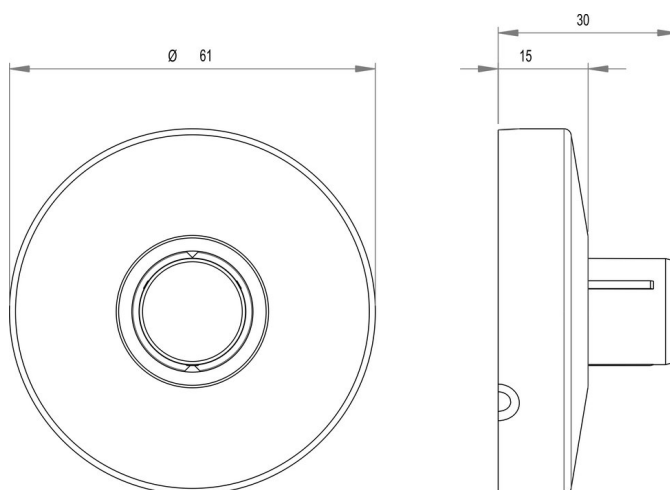

Set di fissaggio parete, per asta da doccia, BA90VC035

Serie	Aste da doccia e guide di tenda doccia
Tipo	Guida di tenda doccia et asta da doccia
Richner-Nr.	4454737
Sanitas-Troesch N.	1716 350.000.000
Team N.	171335.501.000

Descrizione del prodotto

BODENSCHATZ Set di fissaggio parete, fissaggio nascosto per asta da doccia, 2 rosette inossidabile

Immagine del prodotto

Disegno tecnico

Istruzioni per la cura

Vedi sotto [bodenschatz.ch/it-ch/service/pulizia-cura/](https://www.bodenschatz.ch/it-ch/service/pulizia-cura/)

Ricambi e accessori

BA40IN840	Set di viti senza testa
BA81XX904	Set svasata piana per montaggio a forare