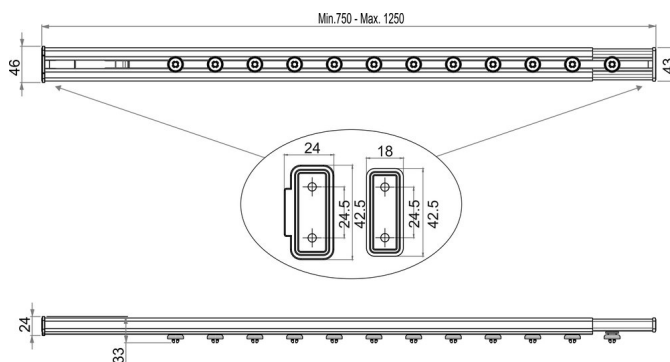

Guida della tenda doccia, fissaggio telescopico, BA91VC041

Serie	Aste da doccia e guide di tenda doccia
Tipo	Guida di tenda doccia et asta da doccia
Materiale	cromato
Lunghezza cm	75 - 125
Richner-Nr.	4454758
Sanitas-Troesch N.	1711 301.501.000
Team N.	171381.501.000

Descrizione del prodotto

BODENSCHATZ Guida della tenda doccia, 75-125 cm, fissazione, telescopico senza attrezzi alluminio, 12 cursori

Immagine del prodotto

Disegno tecnico

Istruzioni per la cura

Vedi sotto [bodenschatz.ch/it-ch/service/pulizia-cura/](https://www.bodenschatz.ch/it-ch/service/pulizia-cura/)