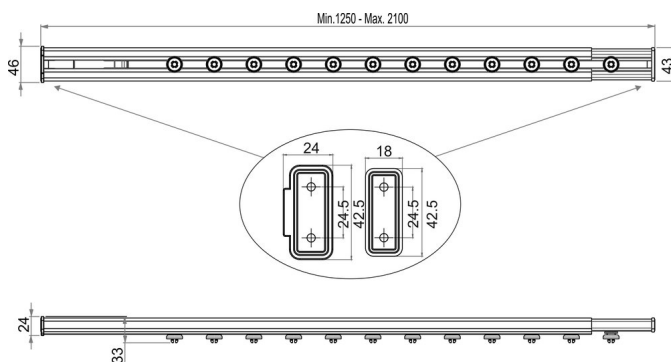

Guida della tenda doccia, fissaggio telescopico, BA91WS042

Serie	Aste da doccia e guide di tenda doccia
Tipo	Guida di tenda doccia et asta da doccia
Materiale	bianco
Lunghezza cm	125 - 210
Richner-Nr.	4454759
Sanitas-Troesch N.	1711 302.100.000
Team N.	171382.100.000

Descrizione del prodotto

BODENSCHATZ Guida della tenda doccia, 125-210 cm, fissaggio senza fori e attrezzi, 12 cursori, alluminio

Immagine del prodotto

Disegno tecnico

Istruzioni per la cura

Vedi sotto [bodenschatz.ch/it-ch/service/pulizia-cura/](https://www.bodenschatz.ch/it-ch/service/pulizia-cura/)