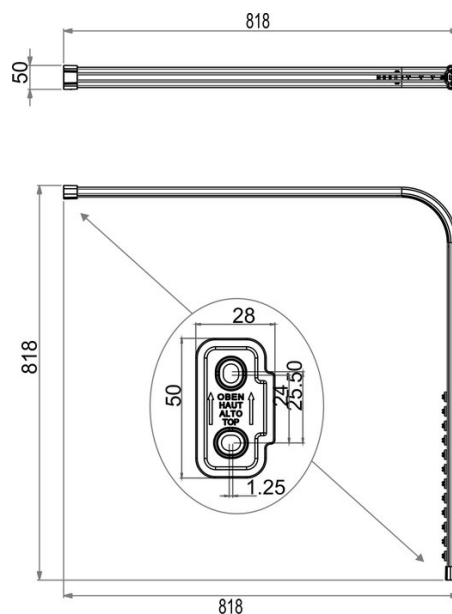

## Guida della tenda doccia, modello L, BA91WS011

Serie	Aste da doccia e guide di tenda doccia
Tipo	Guida di tenda doccia et asta da doccia
Materiale	bianco
Lunghezza cm	80 x 80
Richner-Nr.	4454742
Sanitas-Troesch N.	1713 301.100.000
Team N.	171351.100.000

## Descrizione del prodotto

BODENSCHATZ Guida della tenda doccia, modello L, 80 x 80 cm, accorciabile, alluminio, 12 cursori, materiale di montaggio Supporto a soffitto consigliato

## Immagine del prodotto

## Disegno tecnico