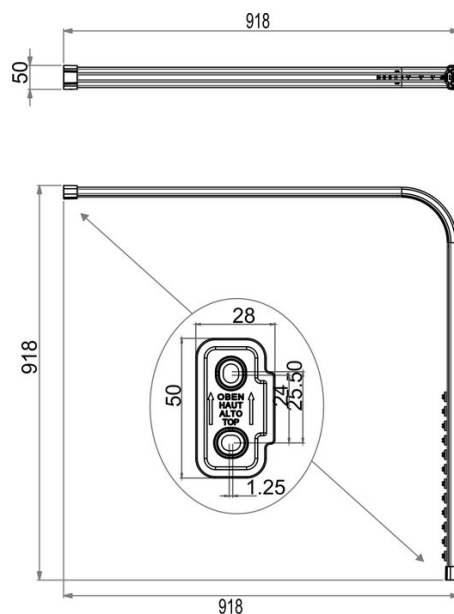

## Guida della tenda doccia, modello L, BA91WS012

Serie	Aste da doccia e guide di tenda doccia
Tipo	Guida di tenda doccia et asta da doccia
Materiale	bianco
Lunghezza cm	90 x 90
Richner-Nr.	4454744
Sanitas-Troesch N.	1713 302.100.000
Team N.	171352.100.000

## Descrizione del prodotto

BODENSCHATZ Guida della tenda doccia, modello L, 90 x 90 cm, accorciabile/ prolungabile alluminio, 12 cursori, materiale di montaggio Supporto a soffitto consigliato

## Immagine del prodotto

## Disegno tecnico