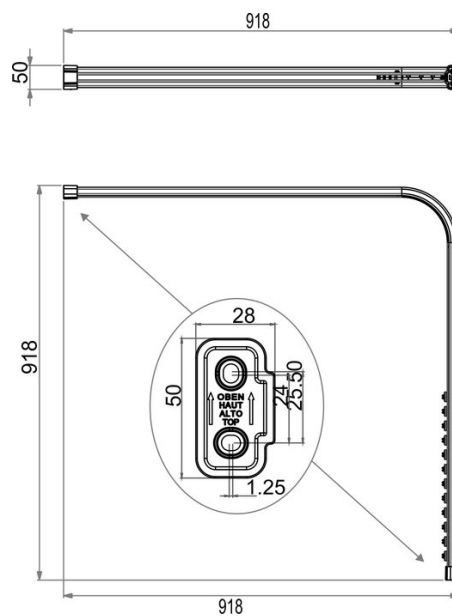

Guida della tenda doccia, modello L, BA91VC012

Serie	Aste da doccia e guide di tenda doccia
Tipo	Guida di tenda doccia et asta da doccia
Materiale	cromato
Lunghezza cm	90 x 90
Richner-Nr.	4454745
Sanitas-Troesch N.	1713 302.501.000
Team N.	171352.501.000

Descrizione del prodotto

BODENSCHATZ Guida della tenda doccia, modello L, 90 x 90 cm, 12 cursori, materiale di montaggio, alluminio Supporto a soffitto consigliato

Immagine del prodotto

Disegno tecnico

Istruzioni per la cura