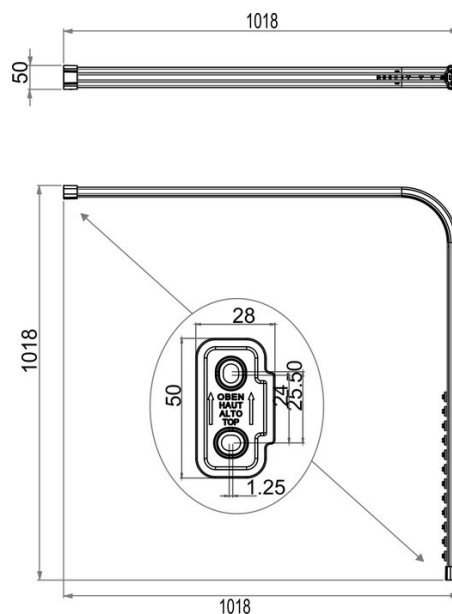

Guida della tenda doccia, modello L, BA91WS013

Serie	Aste da doccia e guide di tenda doccia
Tipo	Guida di tenda doccia et asta da doccia
Materiale	bianco
Lunghezza cm	100 x 100
Richner-Nr.	4454746
Sanitas-Troesch N.	1713 303.100.000
Team N.	171353.100.000

Descrizione del prodotto

BODENSCHATZ Guida della tenda doccia, modello L, 100 x 100 cm, accorciabile, alluminio, 16 cursori, materiale di montaggio Supporto a soffitto consigliato

Immagine del prodotto

Disegno tecnico