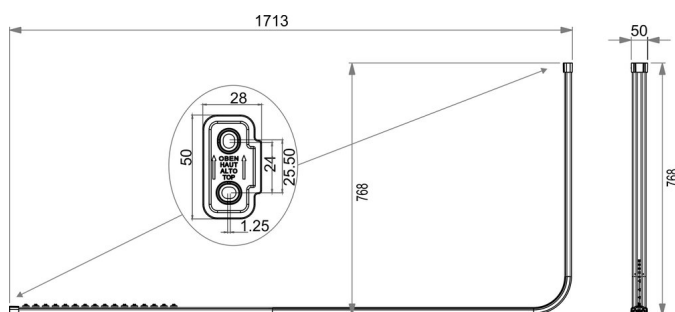

Guida della tenda doccia, modello L, BA91WS017

Serie	Aste da doccia e guide di tenda doccia
Tipo	Guida di tenda doccia et asta da doccia
Materiale	bianco
Lunghezza cm	170 x 75
Richner-Nr.	4454747
Sanitas-Troesch N.	1713 311.100.000
Team N.	171354.100.000

Descrizione del prodotto

BODENSCHATZ Guida della tenda doccia, modello L, 170 x 75 cm, accorciabile, alluminio, 16 cursori, materiale di montaggio Supporto a soffitto consigliato

Immagine del prodotto

Disegno tecnico