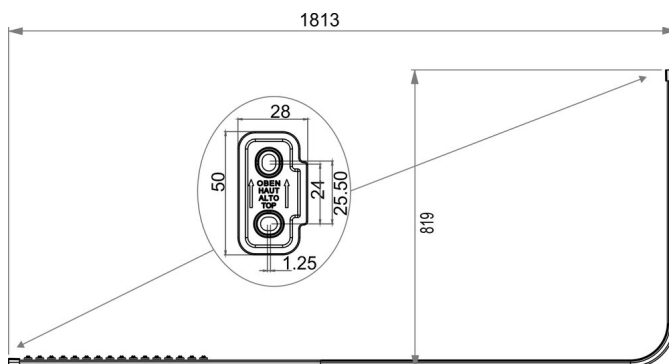

Guida della tenda doccia, modello L, BA91WS019

Serie	Aste da doccia e guide di tenda doccia
Tipo	Guida di tenda doccia et asta da doccia
Materiale	bianco
Lunghezza cm	180 x 80
Richner-Nr.	4454749
Sanitas-Troesch N.	1713 312.100.000
Team N.	171355.100.000

Descrizione del prodotto

BODENSCHATZ Guida della tenda doccia, modello L, 180 x 80 cm, accorciabile, alluminio, 24 cursori, materiale di montaggio Supporto a soffitto consigliato

Immagine del prodotto

Disegno tecnico