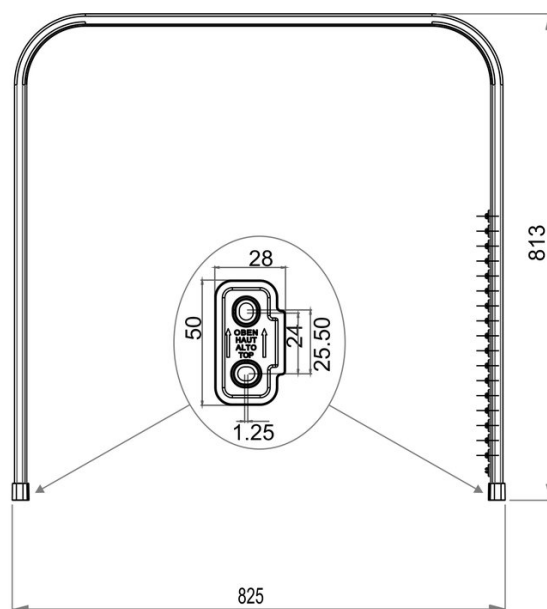

Guida della tenda doccia, modello U, BA91WS021

Serie	Aste da doccia e guide di tenda doccia
Tipo	Guida di tenda doccia et asta da doccia
Materiale	bianco
Lunghezza cm	80 x 80 x 80
Richner-Nr.	4454750
Sanitas-Troesch N.	1715 301.100.000
Team N.	171361.100.000

Descrizione del prodotto

BODENSCHATZ Guida della tenda doccia, modello U, 80 x 80 x 80 cm, alluminio, 18 cursori, materiale di montaggio Supporto a soffitto consigliato

Immagine del prodotto

Disegno tecnico