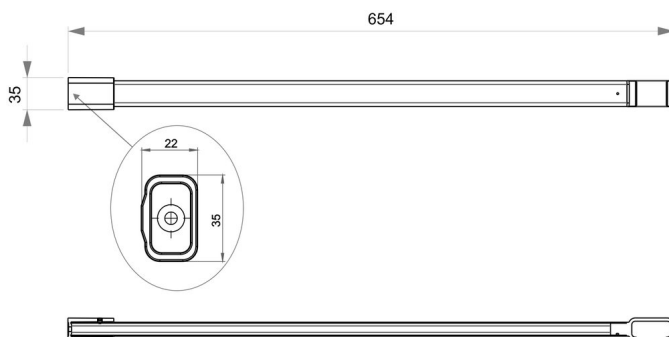

Supporto da soffitto per guida d. tenda da doccia, BA91VC037

Serie	Aste da doccia e guide di tenda doccia
Tipo	Guida di tenda doccia et asta da doccia
Materiale	cromato
Lunghezza cm	60
Richner-Nr.	4454756
Sanitas-Troesch N.	1713 320.501.000
Team N.	171377.501.000

Descrizione del prodotto

BODENSCHATZ Supporto da soffitto fino a 60 cm, alluminio cromato materiale montaggio vito bomb.A2 +tasselliFischer per guida della tenda da doccia

Immagine del prodotto

Disegno tecnico