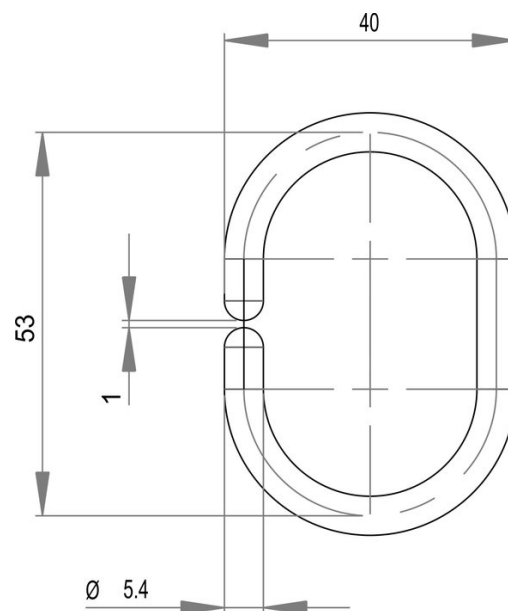

Anello per asta da doccia, BA90WS053

Serie	Aste da doccia e guide di tenda doccia
Tipo	Guida di tenda doccia et asta da doccia
Richner-Nr.	4454741
Sanitas-Troesch N.	1718 300.100.000
Team N.	171349.100.000

Descrizione del prodotto

BODENSCHATZ Inserto di plastica, 1 pezzo, per asta per tenda da doccia

Immagine del prodotto

Disegno tecnico

Istruzioni per la cura

Vedi sotto [bodenschatz.ch/it-ch/service/pulizia-cura/](https://www.bodenschatz.ch/it-ch/service/pulizia-cura/)