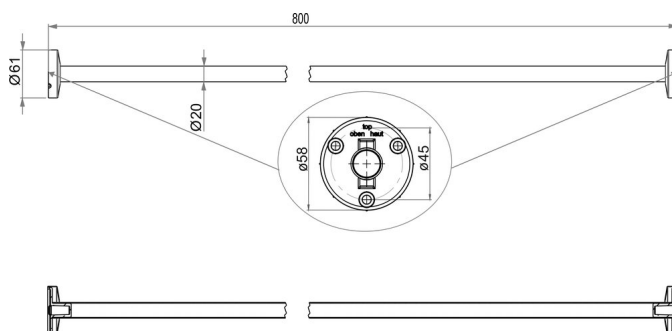

Asta da doccia, accorciabile, modello I, BA90VC001

Serie	Aste da doccia e guide di tenda doccia
Tipo	Guida di tenda doccia et asta da doccia
Materiale	cromato
Lunghezza cm	80
Richner-Nr.	4454715
Sanitas-Troesch N.	1712 311.501.000
Team N.	171301.501.000

Descrizione del prodotto

BODENSCHATZ Asta da doccia, 80 cm accorciabile, D 2 cm, fissaggio nascosto, ottone cromato

Immagine del prodotto

Disegno tecnico

Istruzioni per la cura

Vedi sotto [bodenschatz.ch/it-ch/service/pulizia-cura/](https://www.bodenschatz.ch/it-ch/service/pulizia-cura/)

Ricambi e accessori

BA40IN840	Set di viti senza testa
BA81XX904	Set svasata piana per montaggio a forare
BA90VC035	Set di fissaggio parete, per asta da doccia
BA90VC036	Supporto al plafone, per asta da doccia
BA90VC037	Supporto al plafone per asta da doccia
BA90WS053	Anello per asta da doccia