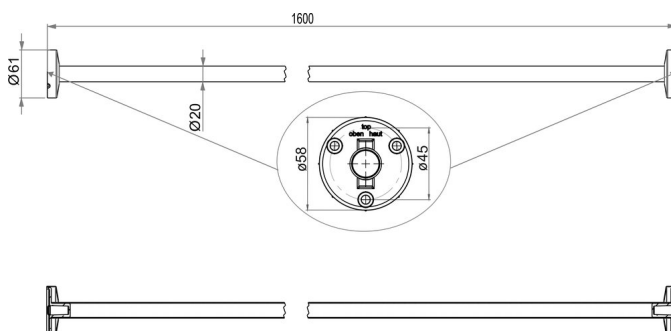

Asta da doccia, accorciabile, modello I, BA90VC006

Serie	Aste da doccia e guide di tenda doccia
Tipo	Guida di tenda doccia et asta da doccia
Materiale	cromato
Lunghezza cm	160
Richner-Nr.	4454720
Sanitas-Troesch N.	1712 316.501.000
Team N.	171306.501.000

Descrizione del prodotto

BODENSCHATZ Asta da doccia, 160 cm accorciabile, D 2 cm, fissaggio nascosto, ottone cromato

Immagine del prodotto

Disegno tecnico

Istruzioni per la cura

Vedi sotto [bodenschatz.ch/it-ch/service/pulizia-cura/](https://www.bodenschatz.ch/it-ch/service/pulizia-cura/)

Ricambi e accessori

BA40IN840	Set di viti senza testa
BA81XX904	Set svasata piana per montaggio a forare
BA90VC035	Set di fissaggio parete, per asta da doccia
BA90VC036	Supporto al plafone, per asta da doccia
BA90VC037	Supporto al plafone per asta da doccia
BA90WS053	Anello per asta da doccia