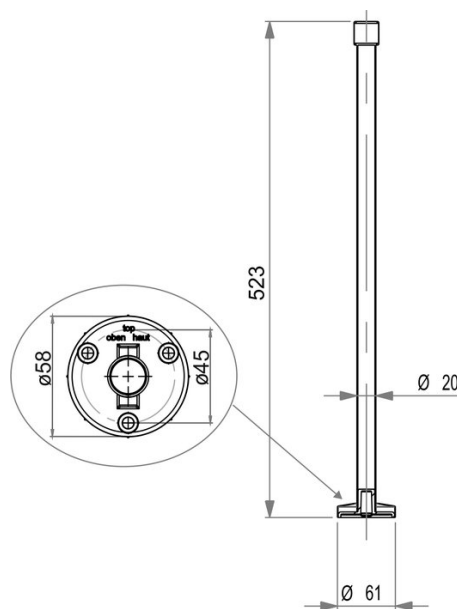

Supporto al plafone, per asta da doccia, BA90VC036

Serie	Aste da doccia e guide di tenda doccia
Tipo	Guida di tenda doccia et asta da doccia
Materiale	cromato
Lunghezza cm	50
Richner-Nr.	4454738
Sanitas-Troesch N.	1716 300.501.000
Team N.	171336.501.000

Descrizione del prodotto

BODENSCHATZ Supporto al plafone, fino a 50 cm, D 2 cm, fissaggio nascosto, ottone cromato

Immagine del prodotto

Disegno tecnico

Istruzioni per la cura

Vedi sotto [bodenschatz.ch/it-ch/service/pulizia-cura/](https://www.bodenschatz.ch/it-ch/service/pulizia-cura/)

Ricambi e accessori

BA40IN840

Set di viti senza testa

BA81XX904

Set svasata piana per montaggio a forare