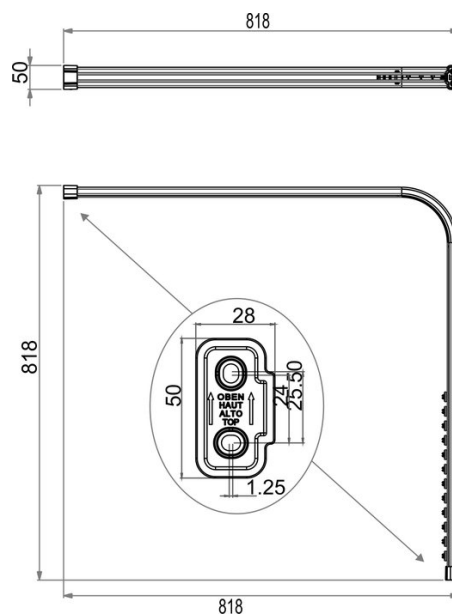

Guida della tenda doccia, modello L, BA91VC011

Serie	Aste da doccia e guide di tenda doccia
Tipo	Guida di tenda doccia et asta da doccia
Materiale	cromato
Lunghezza cm	80 x 80
Richner-Nr.	4454743
Sanitas-Troesch N.	1713 301.501.000
Team N.	171351.501.000

Descrizione del prodotto

BODENSCHATZ Guida della tenda doccia, modello L, 80 x 80 cm, 12 cursori, materiale di montaggio, alluminio Supporto a soffitto consigliato

Immagine del prodotto

Disegno tecnico

Istruzioni per la cura