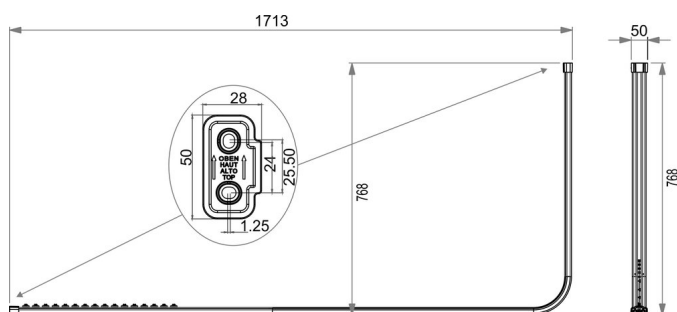

Guida della tenda doccia, modello L, BA91VC017

Serie	Aste da doccia e guide di tenda doccia
Tipo	Guida di tenda doccia et asta da doccia
Materiale	cromato
Lunghezza cm	170 x 75
Richner-Nr.	4454748
Sanitas-Troesch N.	1713 311.501.000
Team N.	171354.501.000

Descrizione del prodotto

BODENSCHATZ Guida della tenda doccia, modello L, 170 x 75 cm, accorciabile, alluminio, 16 cursori, materiale di montaggio Supporto a soffitto consigliato

Immagine del prodotto

Disegno tecnico