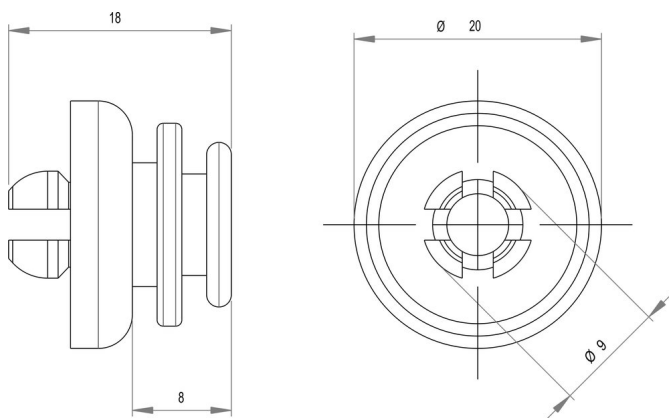

Cursori per guida della tenda da doccia, BA91WS052

Serie	Aste da doccia e guide di tenda doccia
Tipo	Guida di tenda doccia et asta da doccia
Richner-Nr.	4454761
Sanitas-Troesch N.	1718 350.000.000
Team N.	171389.100.000

Descrizione del prodotto

BODENSCHATZ Cursori, per guida della tenda da doccia, materia sintetica bianca confezione 5 pezzi,

Immagine del prodotto

Disegno tecnico

Istruzioni per la cura

Vedi sotto [bodenschatz.ch/it-ch/service/pulizia-cura/](https://www.bodenschatz.ch/it-ch/service/pulizia-cura/)