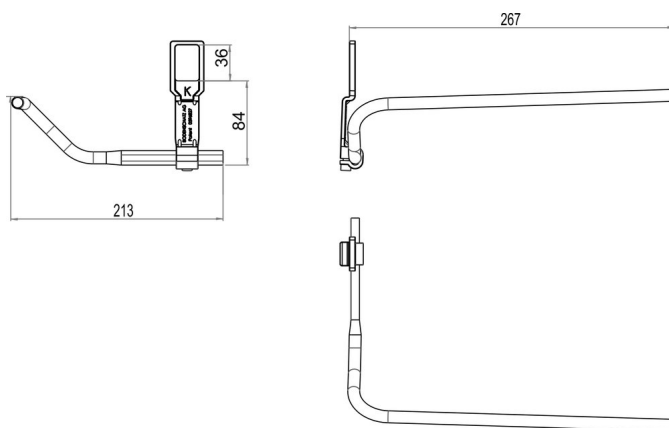

Disegno tecnico

Istruzioni per la cura

Vedi sotto [bodenschatz.ch/it-ch/service/pulizia-cura/](https://www.bodenschatz.ch/it-ch/service/pulizia-cura/)